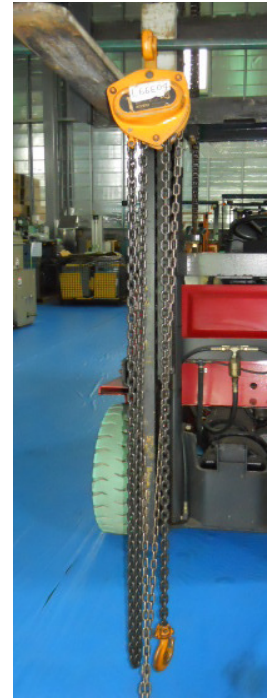

1.

品名	手拉鍊條式吊車
廠牌	KITO
型號	M2B-331
荷重	1 Ton
在庫	已售出

2.

品名	手拉鍊條式吊車
廠牌	KITO
型號	65G-437 & M2B-336
荷重	1 Ton
在庫	已售出

3.

品名	手拉鍊條式吊車
廠牌	KITO
型號	65G-437 & M2B-335
荷重	1/2 Ton
在庫	已售出

4.

品名	手拉鍊條式吊車
廠牌	KITO
型號	60C16
荷重	1/2 TON
在庫	售完

5.

品名	手拉鍊條式吊車
廠牌	KITO
型號	60H1
荷重	1/2 Ton
在庫	售完

6.

品名	手拉鍊條式吊車
廠牌	ニッチ
型號	HH-5010A
荷重	1 Ton
在庫	售完

7.

品名	鏈條式滑車
廠牌	KITO
型號	65G-431
荷重	1 Ton
在庫	已售出

8.

品名	鏈條式滑車
廠牌	SPEEP
型號	FS-HGT
荷重	1/2 Ton
在庫	已售出

9.

品名	鏈條式滑車
廠牌	Elephant
型號	3767SG
荷重	2 Ton
在庫	已售出

10.

品名	鏈條式滑車
廠牌	
型號	LE3S05
荷重	
在庫	已售出