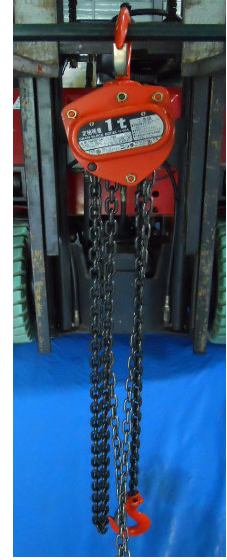

1.

品名	手拉鍊條式吊車
廠牌	KITO
型號	M2B-331
荷重	1 Ton
在庫	已售出

2.

品名	手拉鍊條式吊車
廠牌	KITO
型號	65G-437 & M2B-336
荷重	1 Ton
在庫	已售出

3.

品名	手拉鍊條式吊車
廠牌	KITO
型號	65G-437 & M2B-335
荷重	1/2 Ton
在庫	已售出

4.

品名	手拉鍊條式吊車
廠牌	KITO
型號	60C16
荷重	1/2 TON
在庫	售完

5.

品名	手拉鍊條式吊車
廠牌	KITO
型號	60H1
荷重	1/2 Ton
在庫	售完

6.

品名	手拉鍊條式吊車
廠牌	ニッチ
型號	HH-5010A
荷重	1 Ton
在庫	售完

7.

品名	鏈條式滑車
廠牌	KITO
型號	65G-431
荷重	1 Ton
在庫	已售出

8.

品名	鏈條式滑車
廠牌	SPEEP
型號	FS-HGT
荷重	1/2 Ton
在庫	已售出

9.

品名	鏈條式滑車
廠牌	Elephant
型號	3767SG
荷重	2 Ton
在庫	已售出

10.

品名	鏈條式滑車
廠牌	
型號	LE3S05
荷重	
在庫	已售出